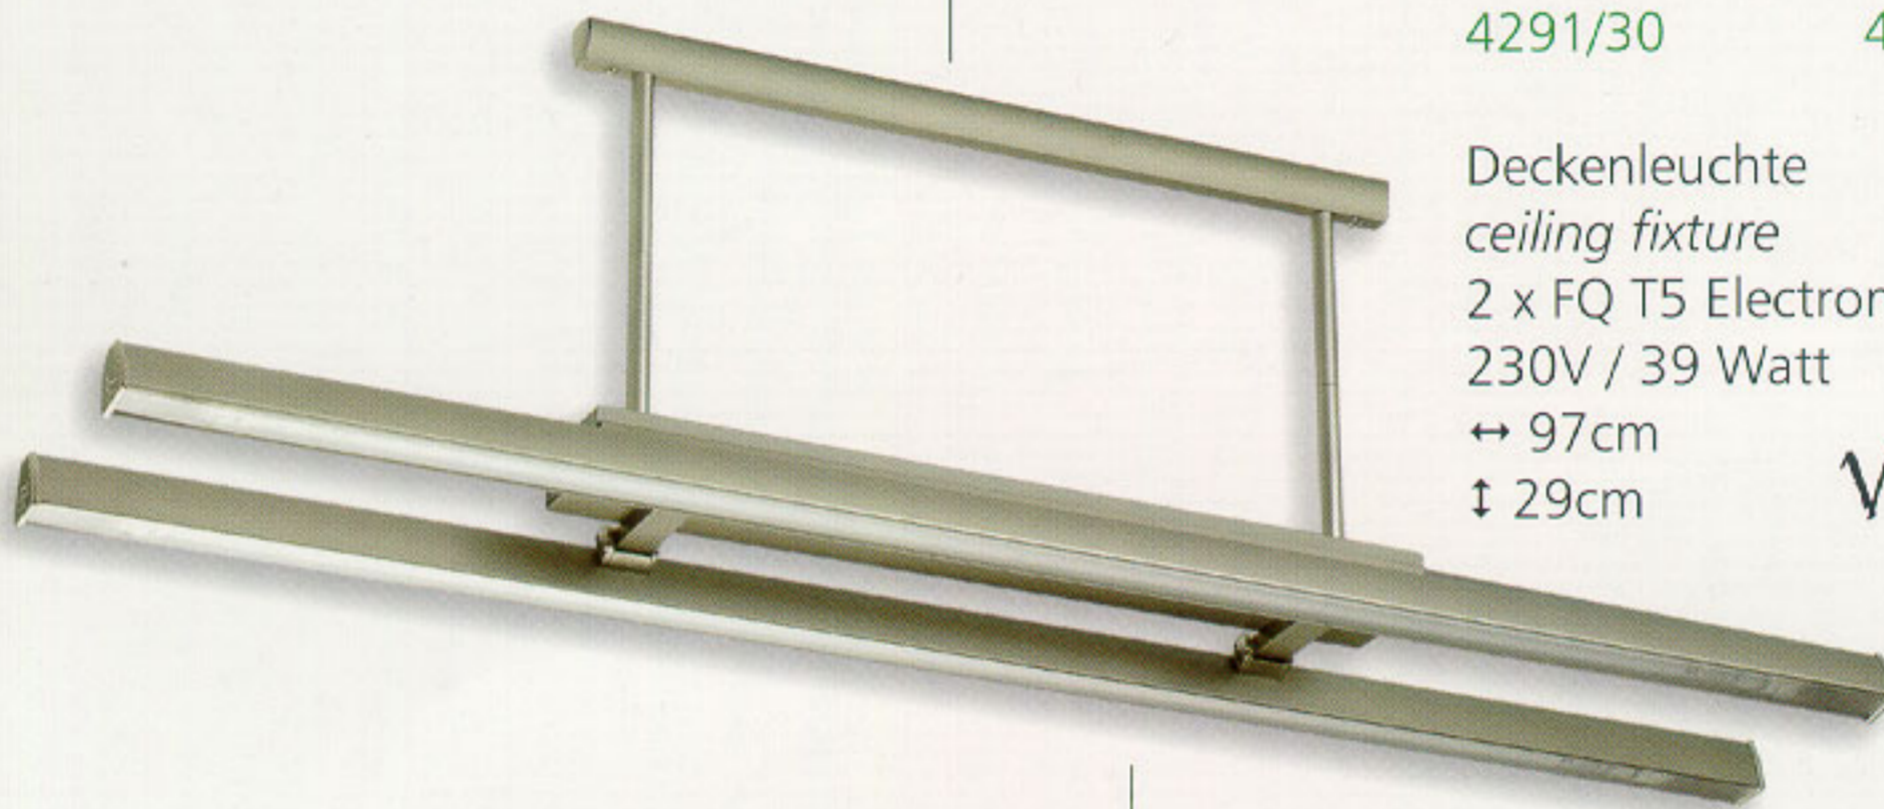

schwenkbar
pivoted

1

Nickel / nickel 4299/30
Gold / gold 4299/12

Deckenleuchte
ceiling fixture
2 x FQ T5 Electronic
230V / 39 Watt
↔ 97cm
↓ 6cm

Nickel / nickel Gold / gold
B 67cm 24 Watt 4298/30 4298/12
B 127cm 54 Watt 4300/30 4300/12
B 157cm 80 Watt 4301/30 4301/12

Armaturen:
/12 Gold satiniert
Gold glänzend
/30 Nickel matt

Fittings:
/12 satin gold,
glossy gold
/30 satin nickel

Alle Artikel
inklusive Leuchtmittel

All articles with
light bulbs included

schwenkbar / pivoted

2

Nickel / nickel Gold / gold
4291/30 4291/12

Deckenleuchte
ceiling fixture
2 x FQ T5 Electronic
230V / 39 Watt
↔ 97cm
↓ 29cm

Verstellbare Arbeitsleuchten
mit Leuchtstoffröhren

Adjustable task lamps
with fluorescent tubes

Nickel / nickel Gold / gold
B 67cm 24 Watt 4290/30 4290/12
B 127cm 54 Watt 4292/30 4292/12
B 157cm 80 Watt 4293/30 4293/12

Nickel / nickel Gold / gold
4319/30 4319/12

Schalter
Switch

3

Wandleuchte / wall fixture
2 x FQ T5 Electronic
230V / 24 Watt
↔ 61cm, ↓ 10cm, ← 8cm