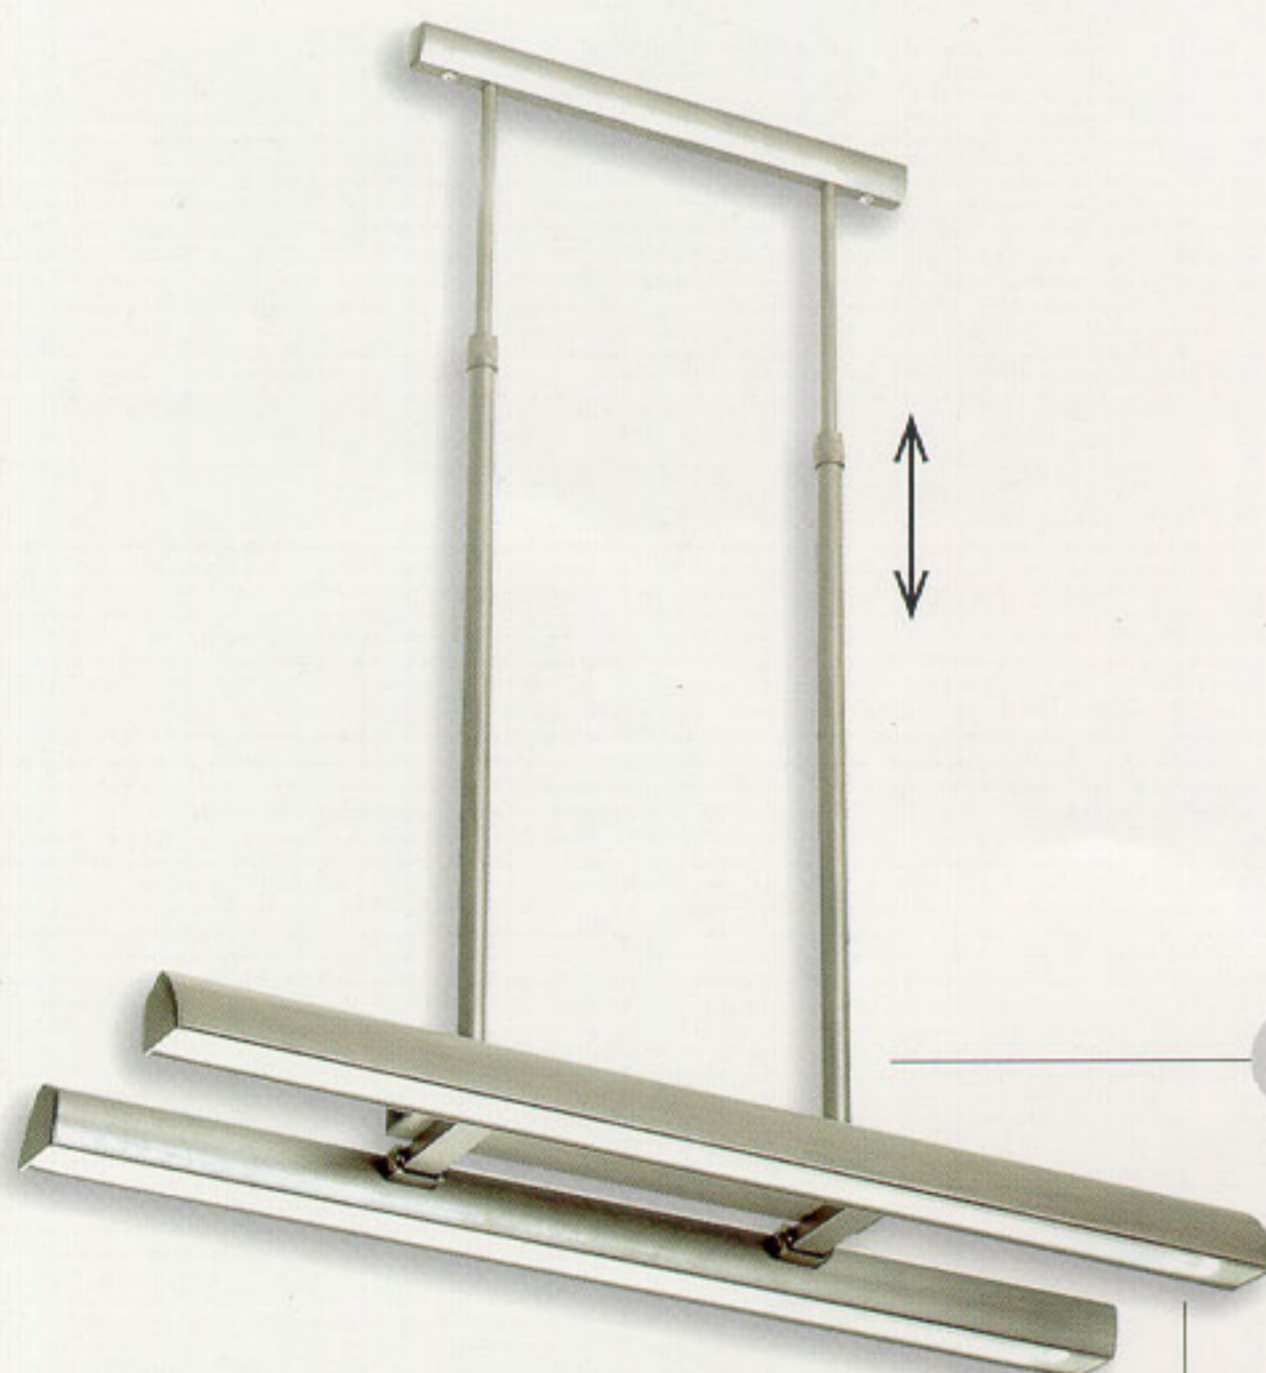

Nickel / nickel Gold / gold
4319/30 4319/12

Schalter
Switch

3

Wandleuchte / wall fixture
2 x FQ T5 Electronic
230V / 24 Watt
↔ 61cm, ↓ 10cm, ← 8cm

Nickel / nickel Gold / gold
4329/30 4329/12
↔ 91cm, 39 Watt

4

schwenkbar, höhenverstellbar
pivoted, adjustable height

Nickel / nickel Gold / gold
4302/30 4302/12

Hängeleuchte
ceiling fixture
2 x FQ T5 Electronic
230V / 24 Watt
↔ 61cm, ↓ 50-80cm

Nickel / nickel Gold / gold
B 91cm 39 Watt 4303/30 4303/12
B 121cm 54 Watt 4304/30 4304/12
B 151cm 80 Watt 4305/30 4305/12