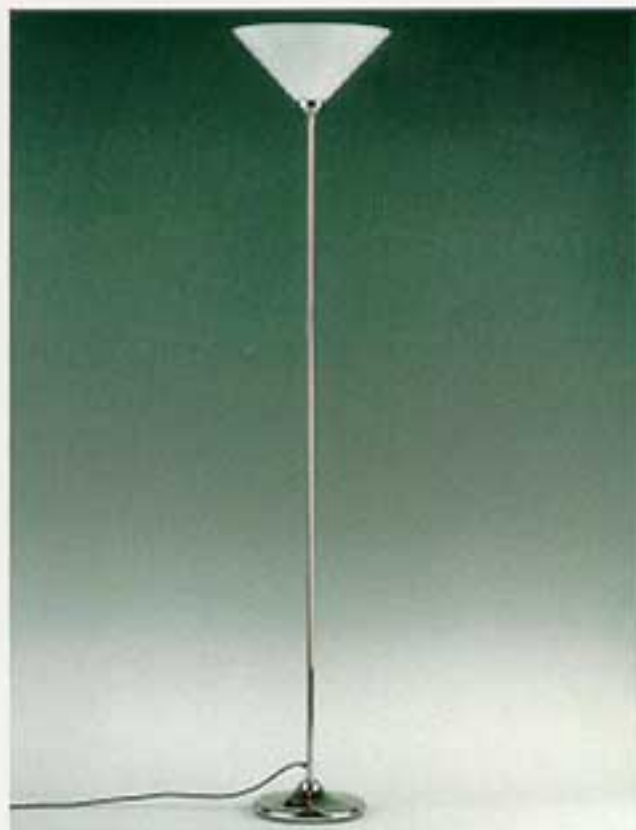

# ANTIKLEUCHTEN

---

ST 02 chrom / F-3605 (matt)  
H. 145 cm

ST 03 chrom / F-4418  
H. 138 cm

ST 07 chrom / F-3605 (matt)  
H. max. 200 cm (mit Glas)

ST 01 II. chrom / F-2420  
H. 174 cm (mit Glas)