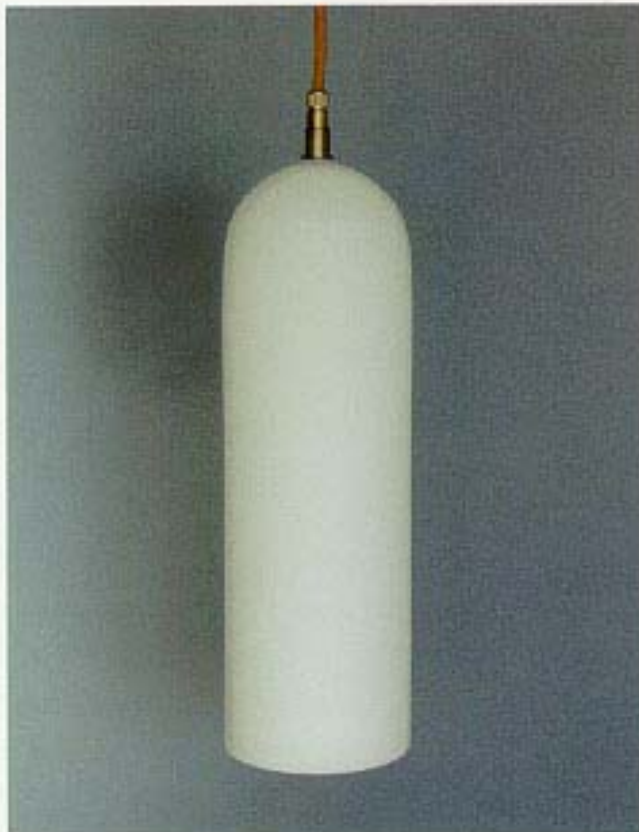

ANTIKLEUCHTEN

P 04 chrom / S-17 Ø 23 cm (matt)

P 01-M ams. / D-15 Ø 25 cm (matt)

P 48-M ams. / S-69 Ø 11 cm (matt), H. 35 cm

P 48-M ams. / S-67 Ø 14 cm (matt), H. 35 cm