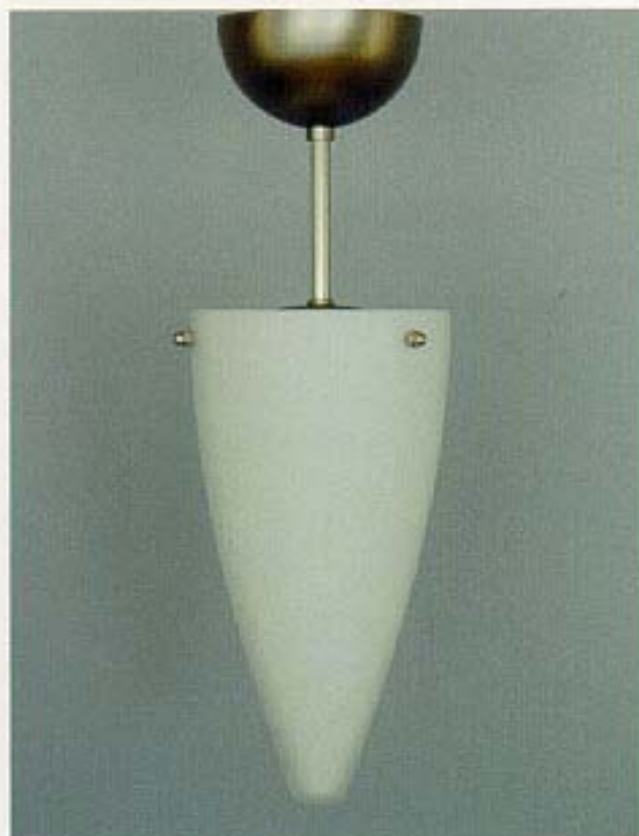

# ANTIKLEUCHTEN

P 04/S FE / F-3604 Ø 30 cm (matt)  
Kabellänge 200 cm, E 27 Metallfassung

P 07 FE / F-3600 Ø 15 cm  
H. 29,5 cm (mit Glas), E27 Metallfassung

P 16 FE / F-5409 Ø 13 cm, H. 25 cm (matt)  
Kabellänge 200 cm, Mindestlänge ca. 38 cm

P 07-16 FE / F-5409 Ø 13 cm (matt)  
H. 36 cm (mit Glas), E 27 Metallfassung