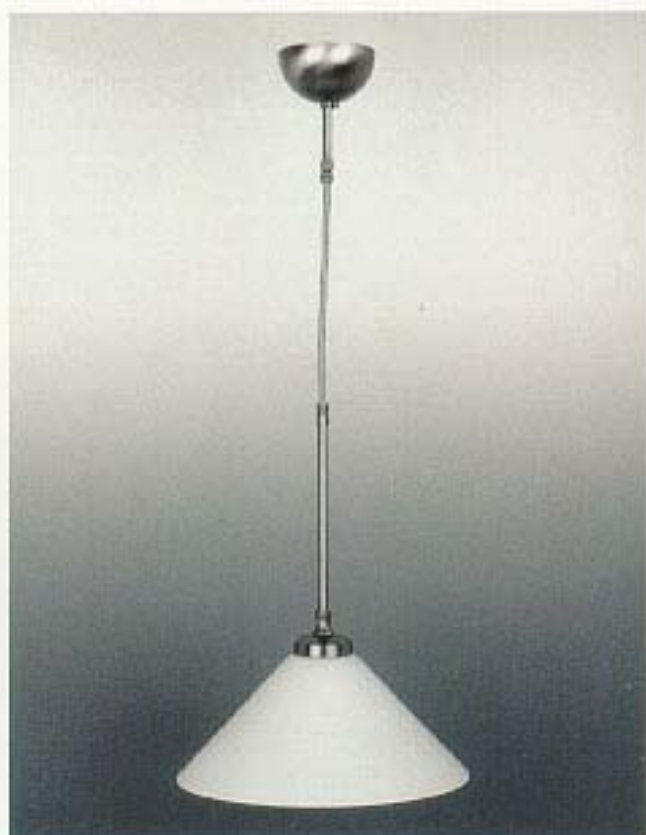

# ANTIKLEUCHTEN

P 04/S FE / F-3604 Ø 30 cm (matt)  
Kabellänge 200 cm, E 27 Metallfassung

P 07 FE / F-3600 Ø 15 cm  
H. 29,5 cm (mit Glas), E27 Metallfassung

P 16 FE / F-5409 Ø 13 cm, H. 25 cm (matt)  
Kabellänge 200 cm, Mindestlänge ca. 38 cm

P 07-16 FE / F-5409 Ø 13 cm (matt)  
H. 36 cm (mit Glas), E 27 Metallfassung