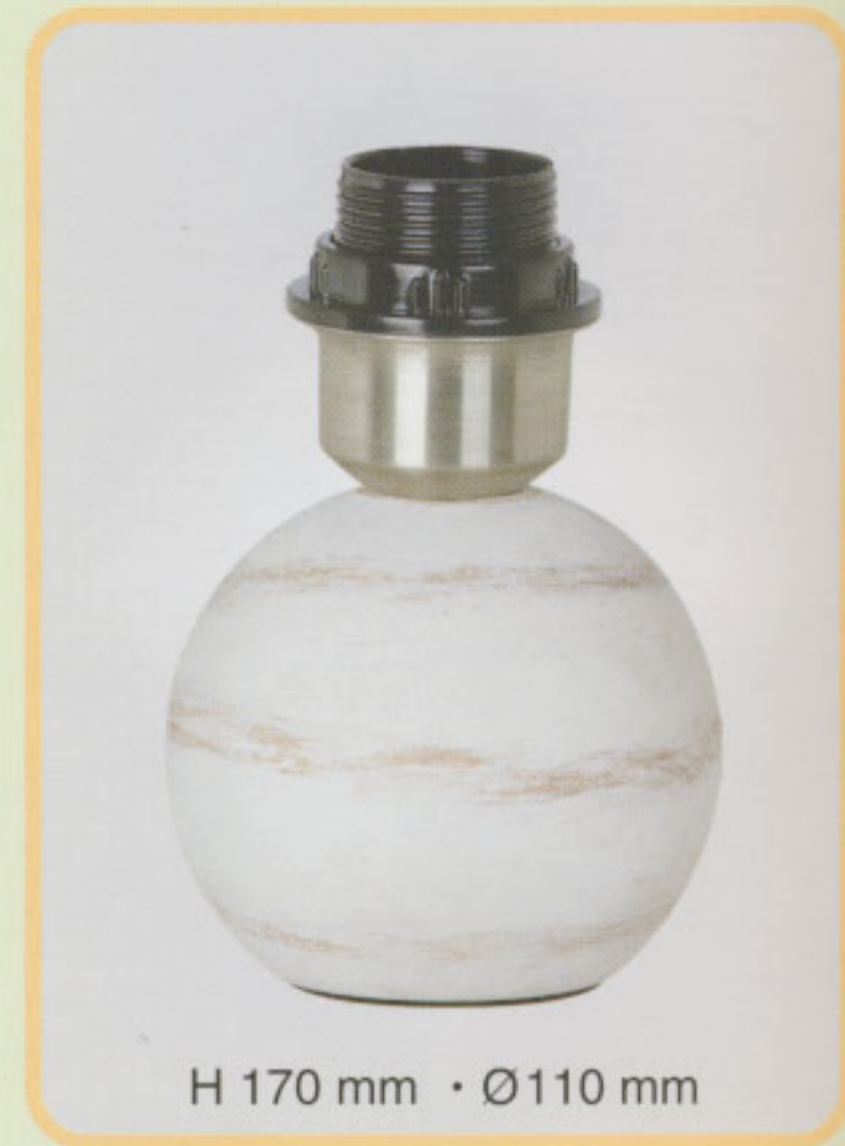

BALL

Tischleuchtenfuß • 1 x E27 max. 60 Watt

H 160 mm • Ø100 mm

155650
Buche natur

155655
Buche antik weiss

H 170 mm • Ø110 mm

155755
Buche antik weiss

155750
Buche natur

ROM

Tischleuchtenfuß • 1 x E27 max. 60 Watt

H 350 mm • Ø120 mm

155660
Buche antik weiss

H 390 mm • B 110 x 110 mm

155760
Buche antik weiss