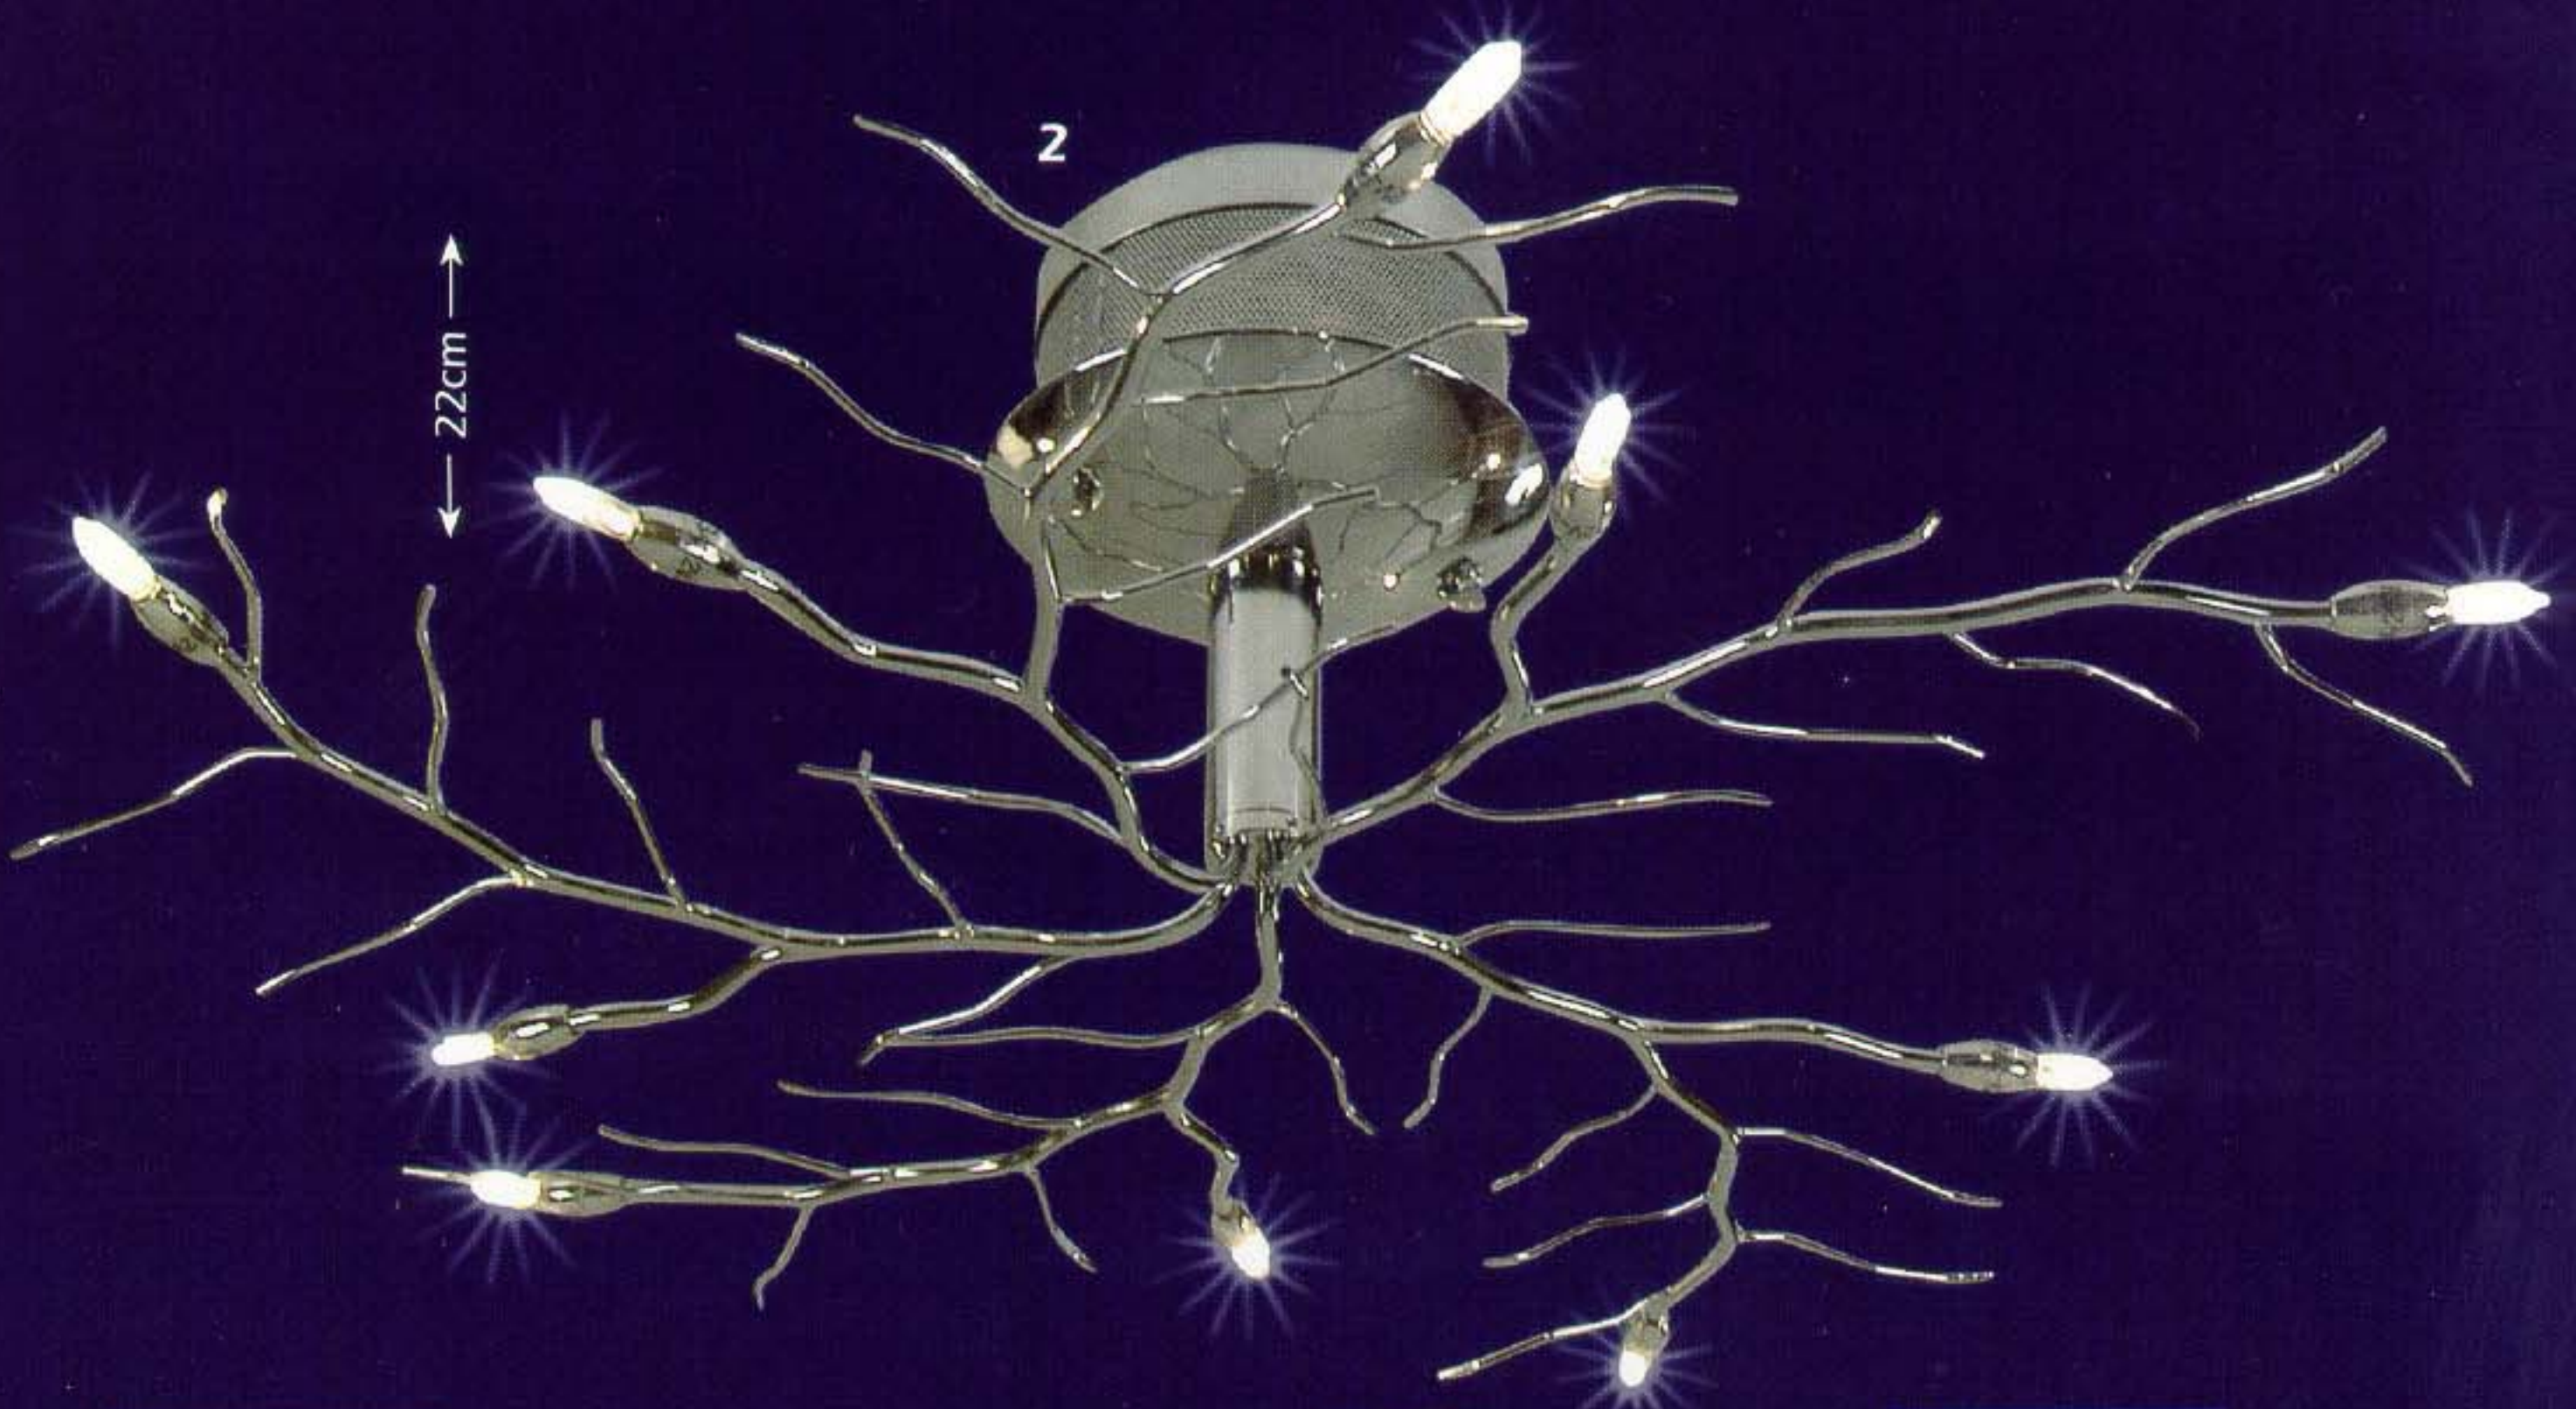

Branch

Ø 105cm

Ø 70cm

1 139942

Material: 100

INCL. 18 x G4/
10W/
12V

2 140042

Material: 100

INCL. 10 x G4/
20W/
12V